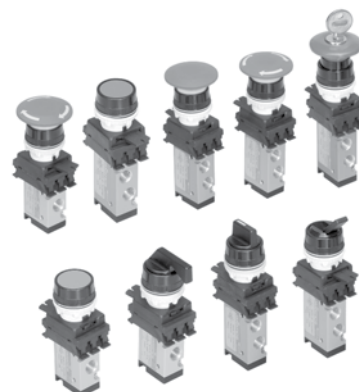

Компактный клапан G1/8 • Серия DS2

Клапан панельного монтажа — G1/8

Особенности

- Конструкция золотника.
- Подходит для панельного монтажа.
- Возможность индивидуального монтажа.
- Базовый блок, общий для всех переключателей.
- Наличие широкого выбора переключателей.

Технические характеристики

Модель	DS2
Тип	3/2 и 5/2
Конструкция	Золотниковый
Размер отверстия	Впуск, выпуск, сброс — G1/8
Среда	Сжатый воздух — сухой фильтрованный, воздушно-масляная смесь
Диапазон рабочего давления	1–8 бар
Толщина панели	1–4 мм
Рекомендуемое масло для смазки	ISO VG32
Температура окружающего воздуха / среды	5–60° С
Расход [®]	450 л/мин
Материалы конструкции	Алюминий, нитрил, конструкционная пластмасса

Симметричная головка		Симметричная головка с «пружинным возвратом»		Рычажная головка		Грибовидная головка с блокировкой и ключом	
Цвет	№ для заказа	Цвет	№ для заказа	Цвет	№ для заказа	Цвет	№ для заказа
Черный	НО — DS234P60-SH3A НЗ — DS244P60-SH3A	Черный	НО — DS234P60-SR3A НЗ — DS244P60-SR3A	Черный	DS234P60-LH3A DS244P60-LH3A	Красный	DS234P60-ML1A DS244P60-ML1A
НО	НЗ	НО	НЗ	НО	НЗ	НО	НЗ

Компактный клапан G1/8 • Серия DS2

5/2 Клапан панельного монтажа

Грибовидная кнопка «нажимно-поворотная»		Грибовидная кнопка «нажимная»		Рычажная головка		Потайная головка	
Цвет	№ для заказа	Цвет	№ для заказа	Цвет	№ для заказа	Цвет	№ для заказа
Красный	DS254P60-MT1A	Красный	DS254P60-MP1A	Черный	DS254P60-TH3A	Красный	DS254P60-FH1A
		Зеленый	DS254P60-MP2A			Зеленый	DS254P60-FH2A
		Черный	DS254P60-MP3A				
Симметричная головка		Симметричная головка с «пружинным возвратом»		Рычажная головка		Грибовидная головка с блокировкой и ключом	
Цвет	№ для заказа	Цвет	№ для заказа	Цвет	№ для заказа	Цвет	№ для заказа
Черный	DS254P60-SH3A	Черный	DS254P60-SR3A	Черный	DS254P60-LH3A	Красный	DS254P60-ML1A